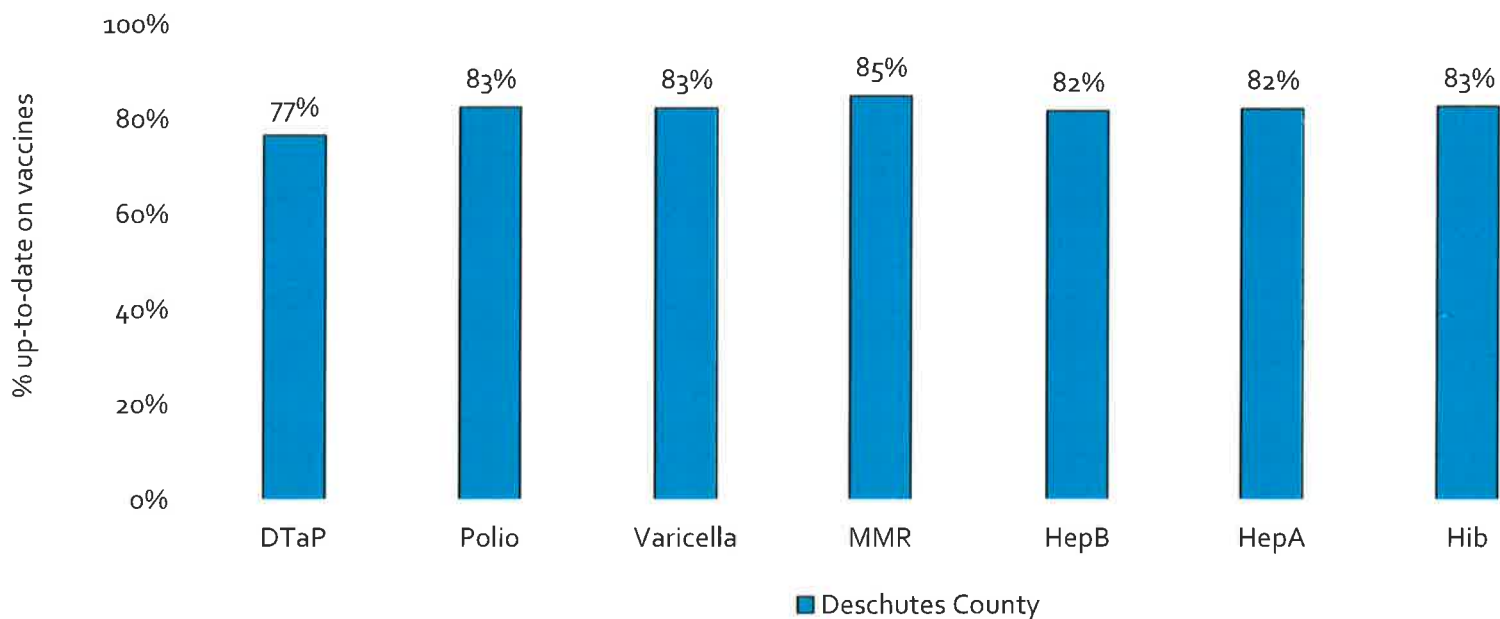

### How many kids younger than school-age\* are up-to-date on vaccines your county?

\* Children aged 19 months as of 01/11/2017 through 5 years as of 09/01/2016

Assessment date: 02/27/2017

Data source: Oregon ALERT IIS

¿Cuántos niños menores de edad escolar\*  
están al día con las vacunas en su condado?

\*Niños de 19 meses de edad al 11/Ene/2017 hasta los 5 años de edad al 01/Set/2016

Fecha de evaluación: 27/Feb/2017