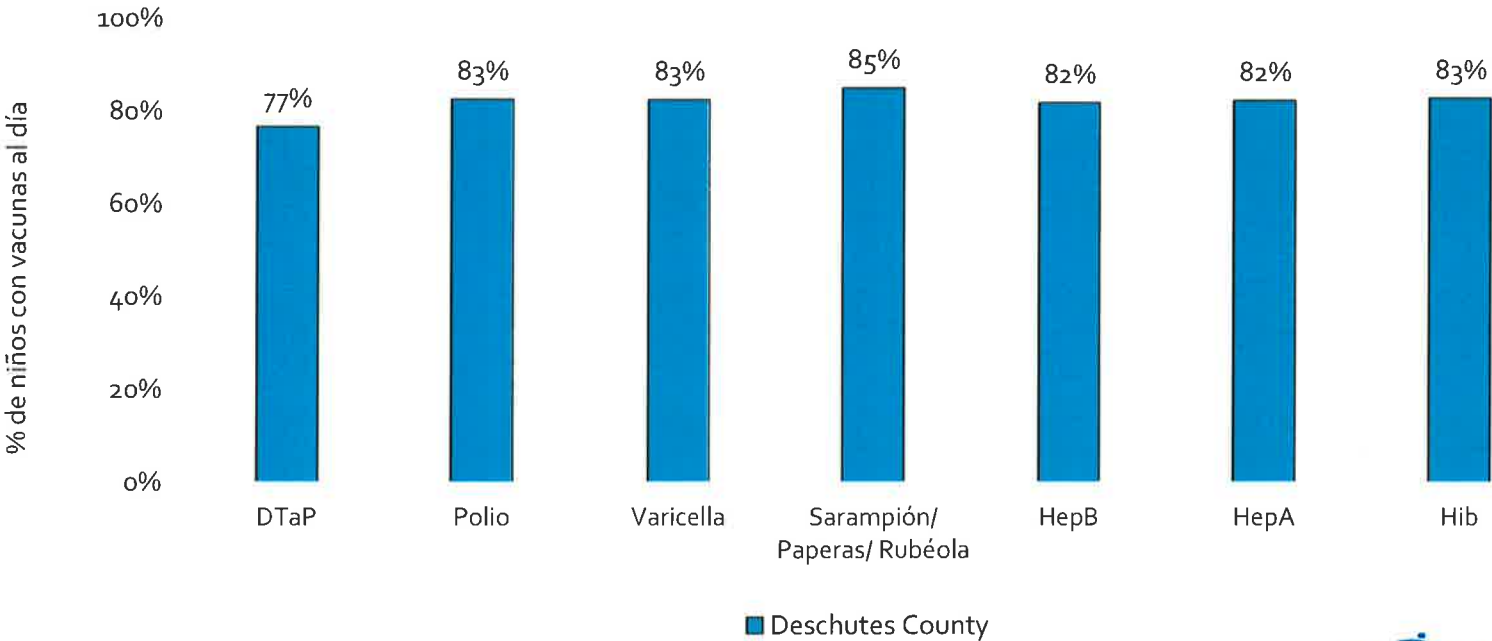

### How many kids younger than school-age\* are up-to-date on vaccines your county?

\* Children aged 19 months as of 01/11/2017 through 5 years as of 09/01/2016

Assessment date: 02/27/2017

Data source: Oregon ALERT IIS

¿Cuántos niños menores de edad escolar\*  
están al día con las vacunas en su condado?

\*Niños de 19 meses de edad al 11/Ene/2017 hasta los 5 años de edad al 01/Set/2016

Fecha de evaluación: 27/Feb/2017