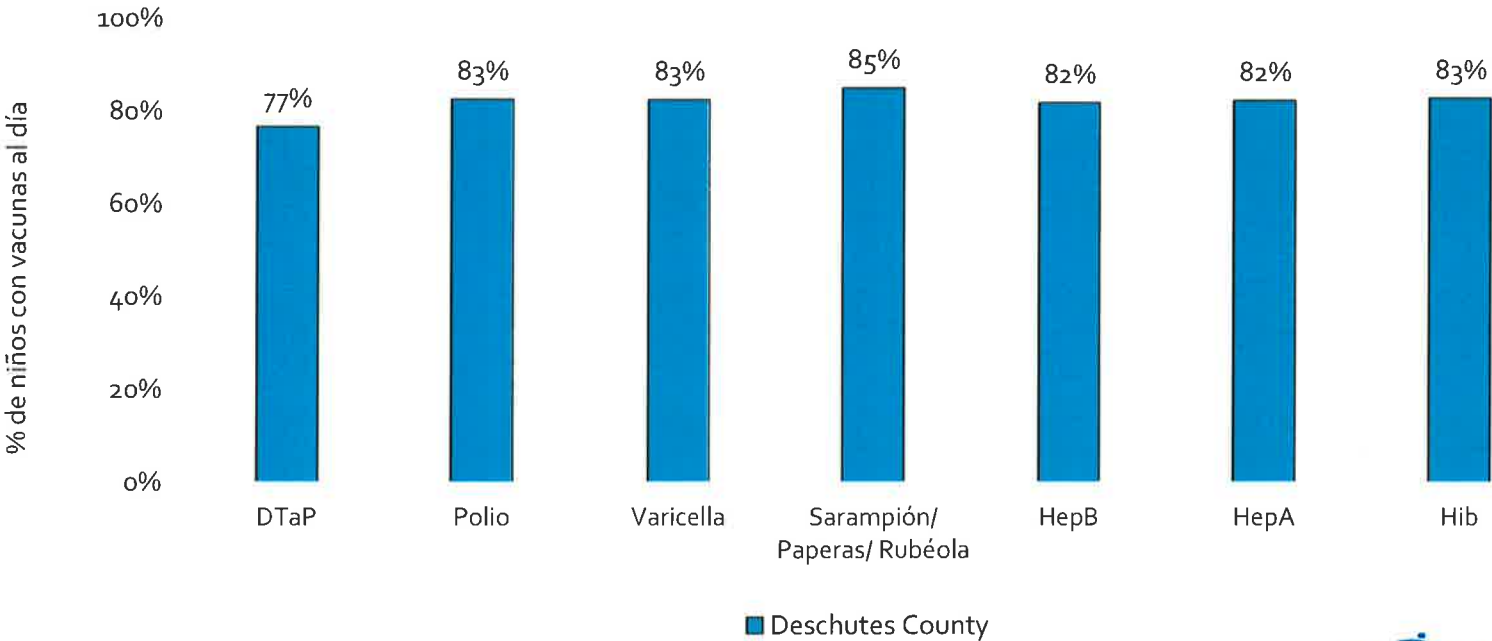

How many kids younger than school-age* are up-to-date on vaccines your county?

* Children aged 19 months as of 01/11/2017 through 5 years as of 09/01/2016

Assessment date: 02/27/2017

Data source: Oregon ALERT IIS

¿Cuántos niños menores de edad escolar*
están al día con las vacunas en su condado?

*Niños de 19 meses de edad al 11/Ene/2017 hasta los 5 años de edad al 01/Set/2016

Fecha de evaluación: 27/Feb/2017

Fuente de datos: Oregon ALERT IIS