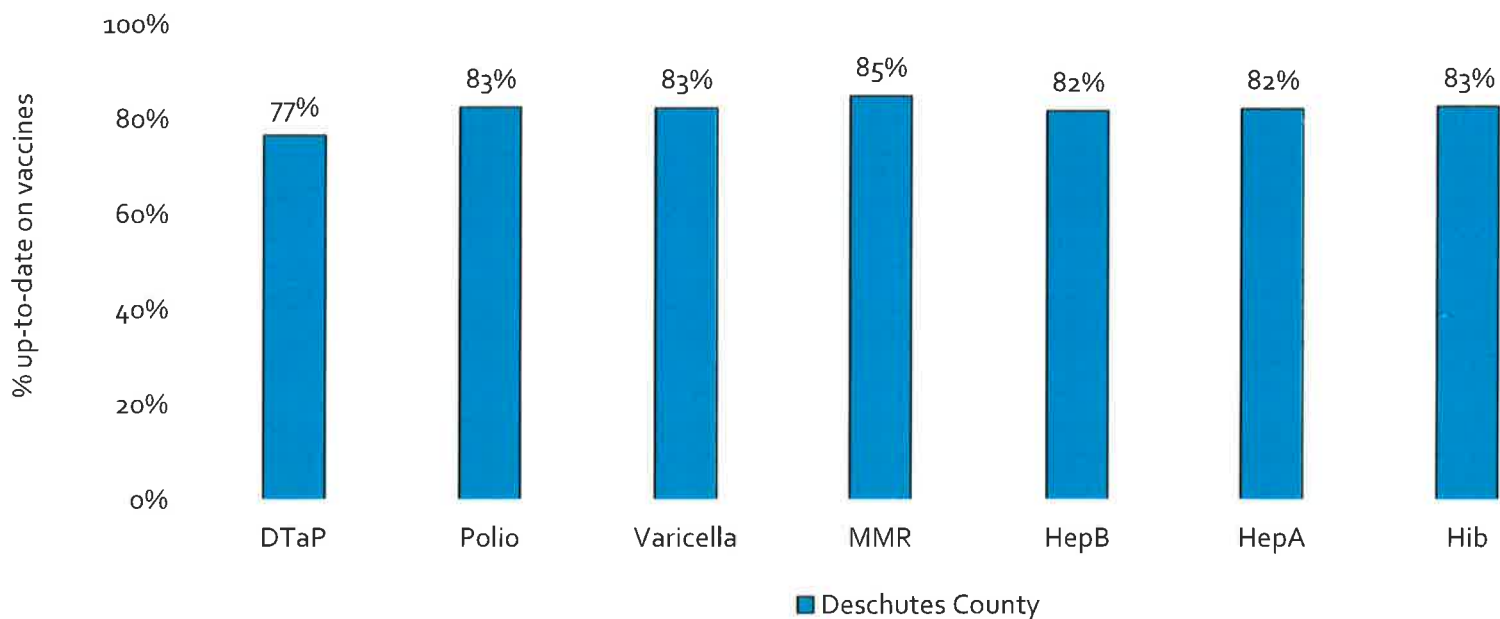

How many kids younger than school-age* are up-to-date on vaccines your county?

* Children aged 19 months as of 01/11/2017 through 5 years as of 09/01/2016

Assessment date: 02/27/2017

Data source: Oregon ALERT IIS

¿Cuántos niños menores de edad escolar*
están al día con las vacunas en su condado?

*Niños de 19 meses de edad al 11/Ene/2017 hasta los 5 años de edad al 01/Set/2016

Fecha de evaluación: 27/Feb/2017

Fuente de datos: Oregon ALERT IIS